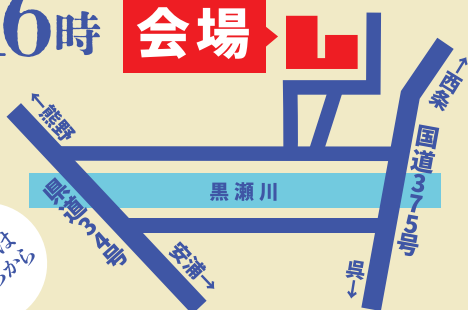

## 花花

- 花クラフトバンド

レイフラワーブアメリエ  
呉港高等学校ダンス部  
10時~13時~

11/16(土) 黒瀬生涯学習センター  
イベントホール

10時~16時

会場

詳しくはこちらから

出店店舗