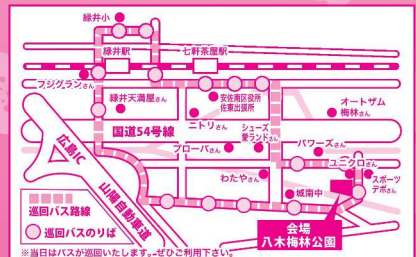

つなげよう、地域のきずな。

第
22
回

梅林 春こい祭

と き:平成29年3月5日(日) 午前10時30分より
ところ:八木梅林公園(雨天決行)

2Smile ミニライブ
笑顔のスリーピースユニット
歌で皆さんに笑顔を届けます!

屋台や遊び
いろいろ
楽しそう!

「とみくじ」も
当たっちゃう
かも...

恒例の
「子供野菜
市場」も
楽しみ!

梅の花が
きっと
見ごろです!

今年も
ようかい
スタンプラリー
をやりまます!

「姫コンテスト」参加者募集中!(くわしくはWebで!)

<http://www.facebook.com/bairinharukoi>

当日、献血車が来場しますので、
皆様のご協力をお願いします。

問合せ先 **梅林春こい祭実行委員会 事務局**
広島市安佐南区緑井6-29-28 広島安佐商工会内 TEL 082-877-9352 FAX 082-877-0844

※当日は混雑が予想されます。駐車場はございませんので、会場へお越しの際には、公共交通機関および巡回バス(100円)をご利用ください。